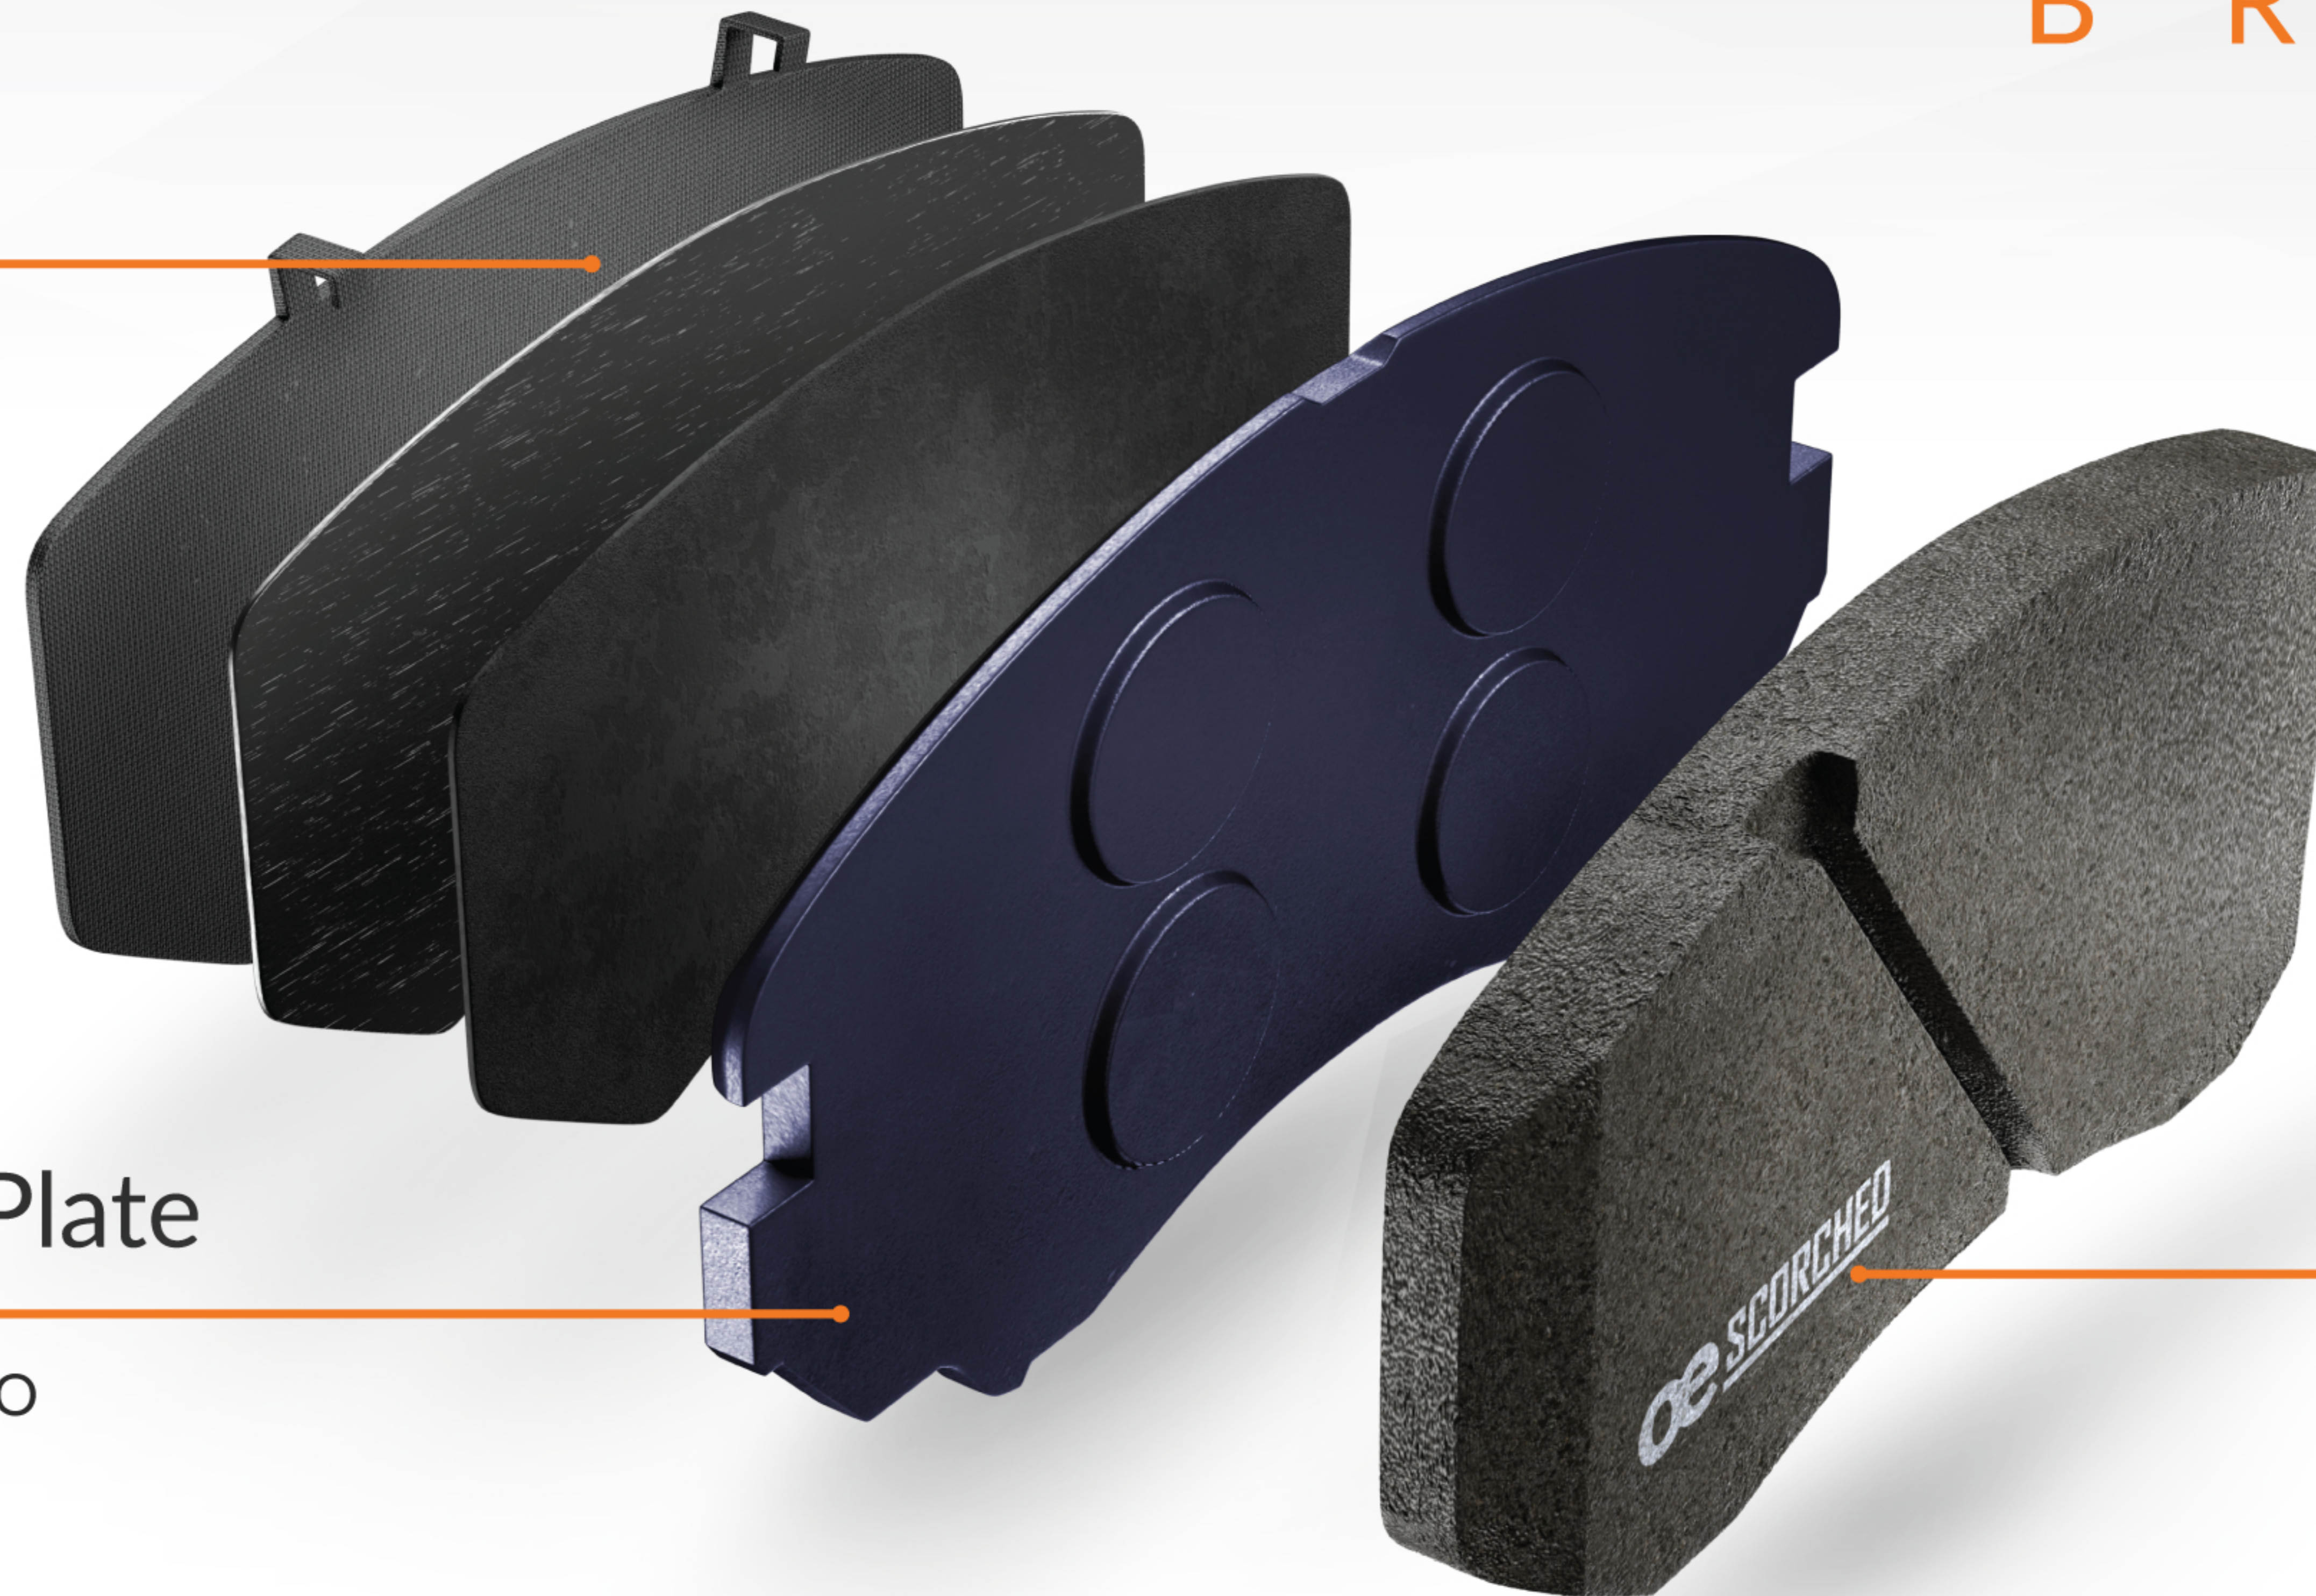

müller™

B R A K E S

Anti-Rattle 3 Layer OE Matching Shims

3 CAPAS DE CUÑAS ANTI-TRAQUETEO
DE CALIDAD OE

CALES ANTI-VIBRATION A 3 COUCHES
DE QUALITÉ OE

OE Style Backing Plate

ESTILO OE DE PLACA DE APOYO

STYLE OE DE PLAQUE D'APPUI

Premium Friction Material & OE Scorched

MATERIAL DE FRICCIÓN SUPERIOR Y
ABRASAMIENTO OE

MATÉRIAUX DE FRICTION DE QUALITÉ
PREMIUM & CARBONISATION OE

PREMIUM METALLIC BRAKE PADS

PROFESSIONAL OE STYLE CARBON CERAMIC BRAKE PADS

PROFESSIONAL OE STYLE CARBON METALLIC BRAKE PADS